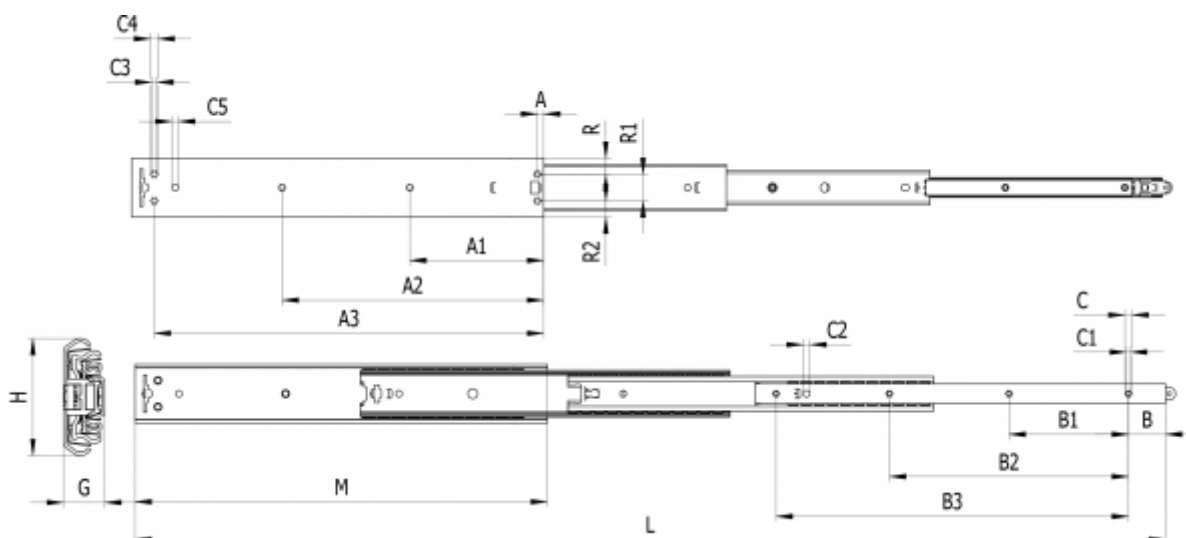

Varenummer: 11111M37

Beskrivelse: Thomas Regout skuffeskinne 11111M37 CONDOR, 4led
indb.mål 800 mm / bæreevne 100 kg / udtræk 1200 mm

Mål

A = 7.5	Bæreevne sidemonteret = 100	H = 70.9
A1 = 225	C = 8.1	L = 1200
A2 = 510	C1 = 5.1	M = 800
A3 = 765	C2 = 8	R = 19.45
B = 45	C3 = 6.5	R1 = 32.02
B1 = 240	C4 = 9.5	R2 = 19.45
B2 = 480	C5 = 8	
B3 = 727.5	G = 25.1	